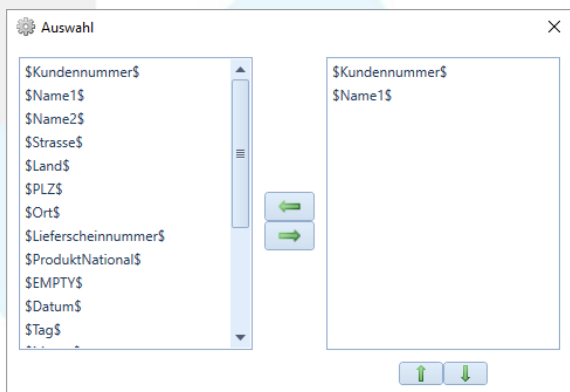

eLog Versandschnittstelle

Sie arbeiten mit Frachtführern zusammen wie DHL oder UPS? Dann ist unsere eLog-Schnittstelle für die Sage Office Line genau das Richtige für Sie. Mit ihr können Sie bequem **lieferrelevante Belege scannen** und **automatisch an Ihre Versandsoftware** übermitteln.

Und sollten Sie darüber hinaus **eigene Anforderungen** an bestimmte Felder auf Ihren Versandetiketten haben, ist dies auch kein Problem.

Mit unserer eLog-Schnittstelle können Sie ganz einfach den Inhalt Ihrer **Versandetiketten** für jeden Frachtführer **individuell zusammenstellen**.