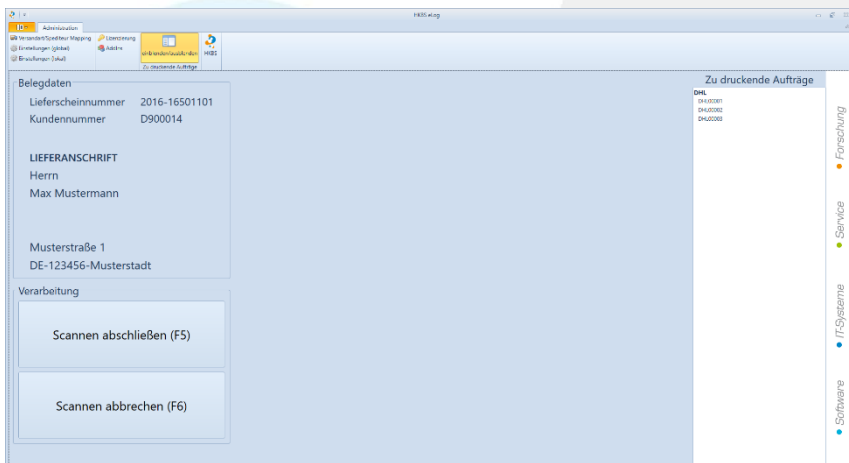

eLog Versandschnittstelle

Sie arbeiten mit Frachtführern zusammen wie DHL oder UPS? Dann ist unsere eLog-Schnittstelle für die Sage Office Line genau das Richtige für Sie. Mit ihr können Sie bequem **lieferrelevante Belege scannen** und **automatisch an Ihre Versandsoftware** übermitteln.

Und sollten Sie darüber hinaus **eigene Anforderungen** an bestimmte Felder auf Ihren Versandetiketten haben, ist dies auch kein Problem.

Mit unserer eLog-Schnittstelle können Sie ganz einfach den Inhalt Ihrer **Versandetiketten** für jeden Frachtführer **individuell zusammenstellen**.